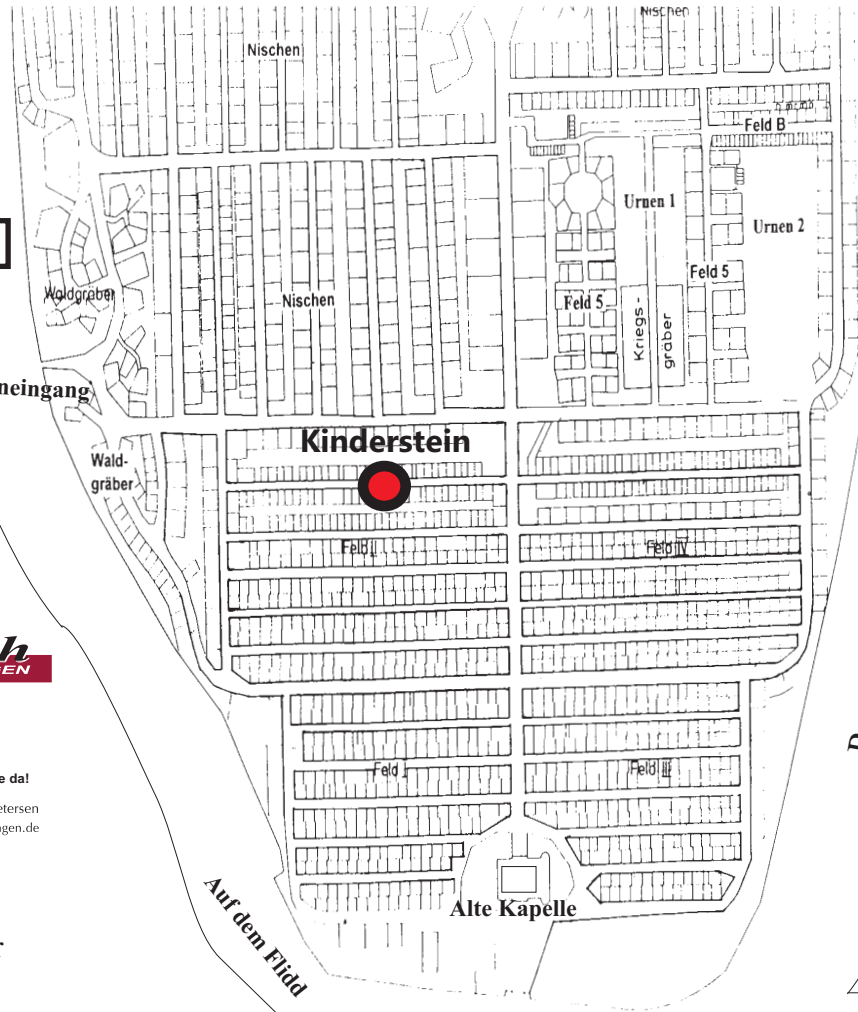

Friedhof Uetersen

P

Pastor-Boldt-Str.

Wohngebiet

P

Pastor-Boldt-Str.

Wohngebiet

Auf dem Flidd

Blumenladen

Nebeneingang

Hinrich
BESTATTUNGEN

Niemals geht man so ganz, irgendwas von Dir bleibt hier. Es hat seinen Platz immer bei mir. *Trude Herr*

Gerne sind wir für ein unverbindliches Gespräch zum aktuellen Thema der Bestattungsvorsorge für Sie da!

Friedhofsverwaltung

Friedhofsstr.

P

Hochfeldstr.